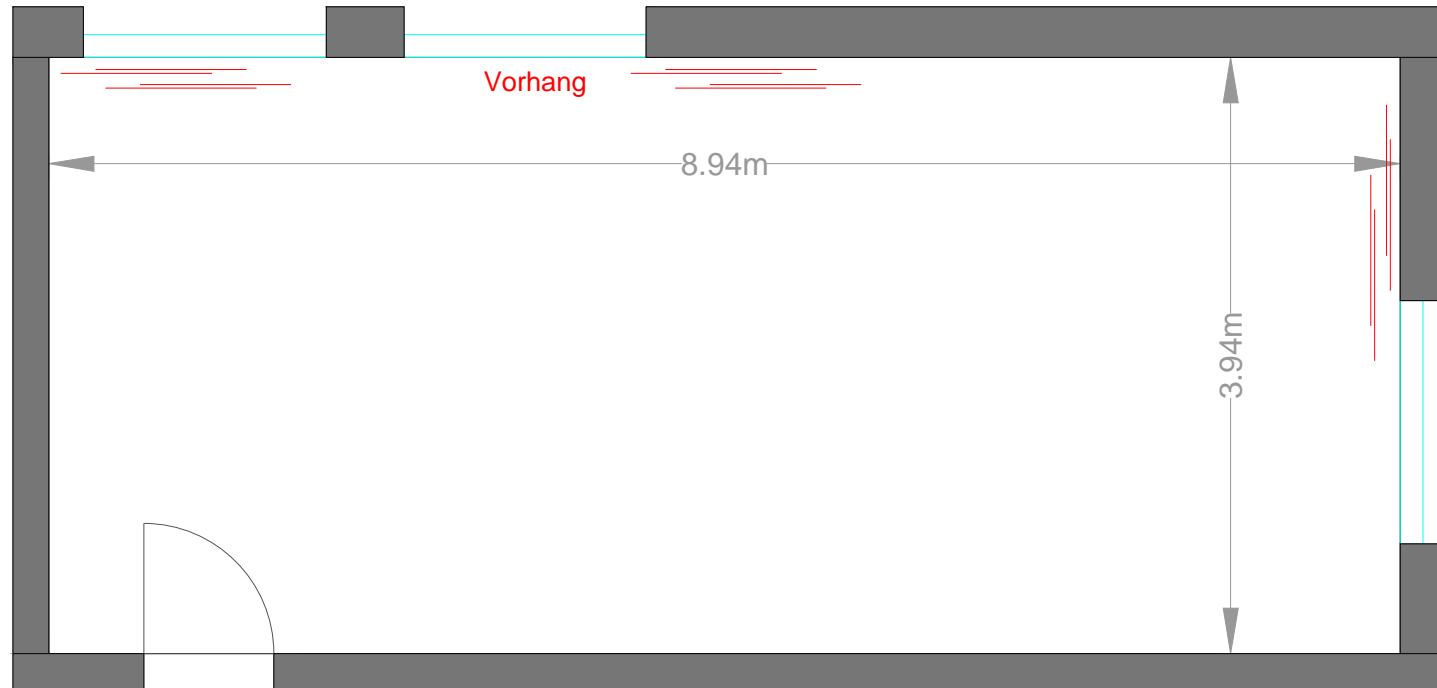

Raum 20329

20429

20529

20629

20729

20829

20929

21029

21129

21229

21329

Maßstab

ESTREL HOTEL, KONFERENZRAUM 20329 - 21329

Sonnenallee 225, 12057 Berlin
Tel.: +49(0)30 6831 22566
E-mail: estrelcc@estrel.com

Blattgröße DIN A4 kein Maßstab

Alle Maße sind vor Ort eigenverantwortlich zu prüfen.
Schutzvorschriften nach DIN beachten!