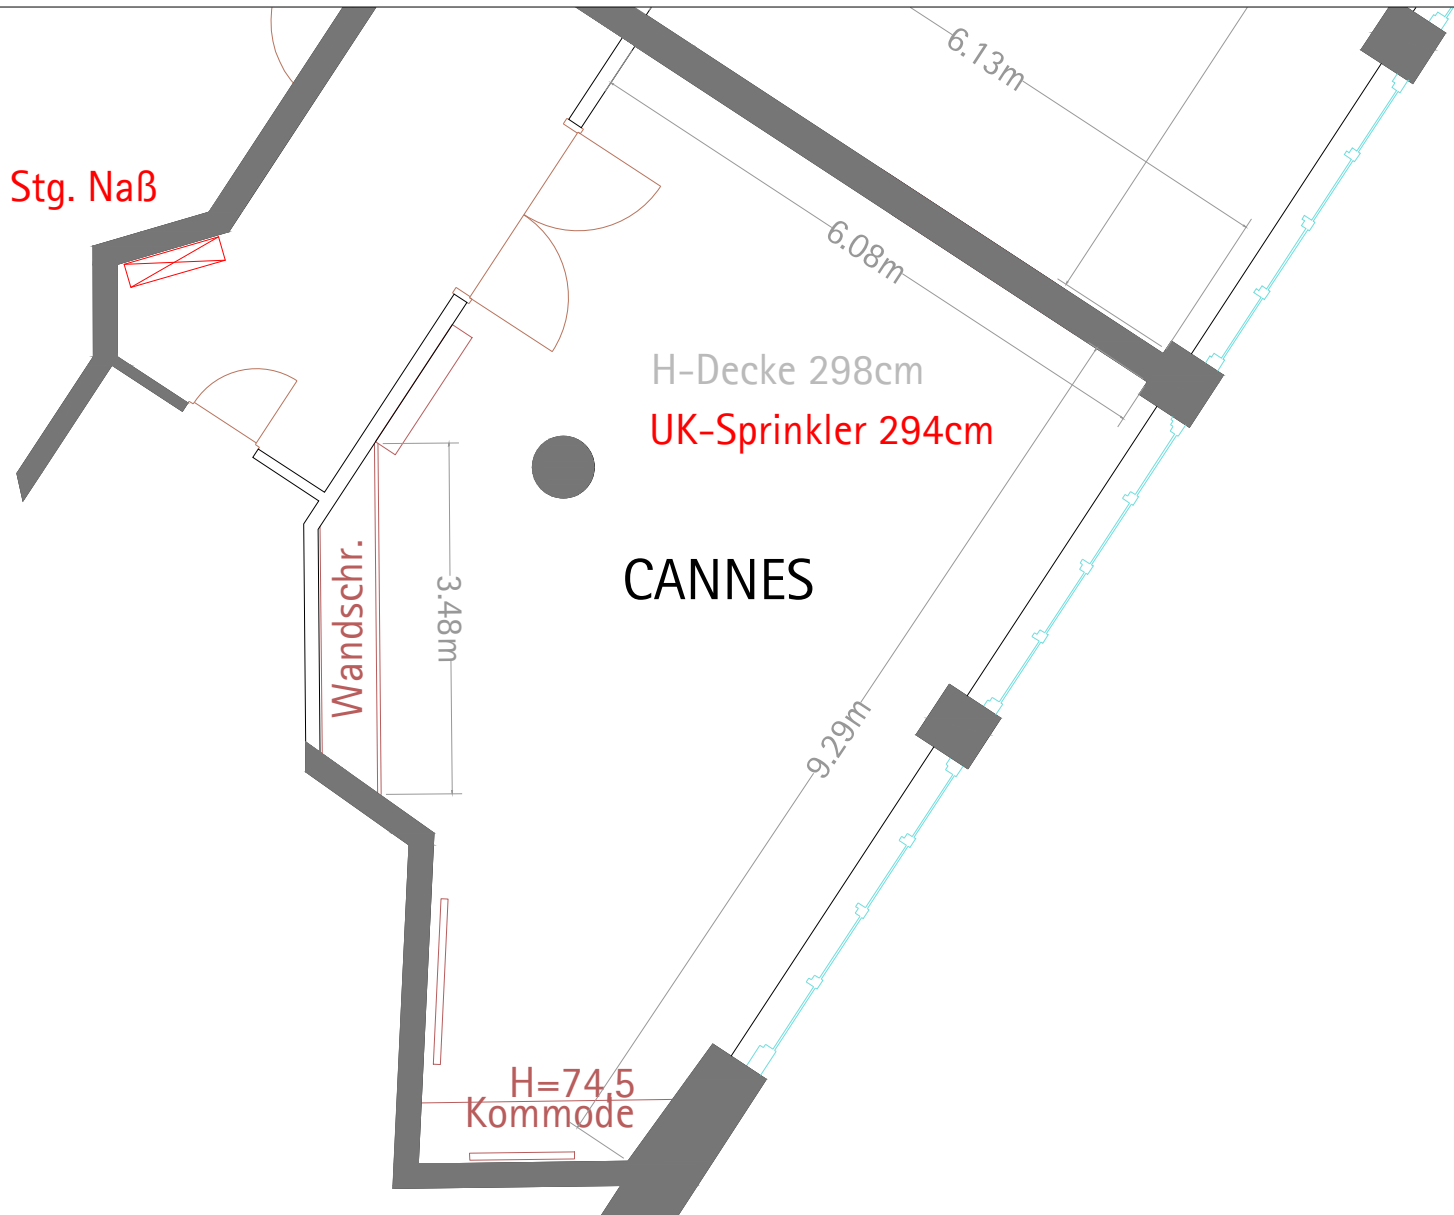

WHy - Stg. Naß

H-Decke 298cm
UK-Sprinkler 294cm

CANNES

Wandschr.

3.48m

9.29m

H=74,5
Kommode

Maßstab

ESTREL
CONGRESS CENTER
BERLIN

ESTREL HOTEL, RAUM CANNES

Sonnenallee 225, 12057 Berlin
Tel. +49(0) 30 6831 22566
E-mail: estrelcc@estrel.com

Blattgröße DIN A4

kein Maßstab

Alle Maße sind vor Ort eigenverantwortlich zu prüfen.
Schutzvorschriften nach DIN beachten!