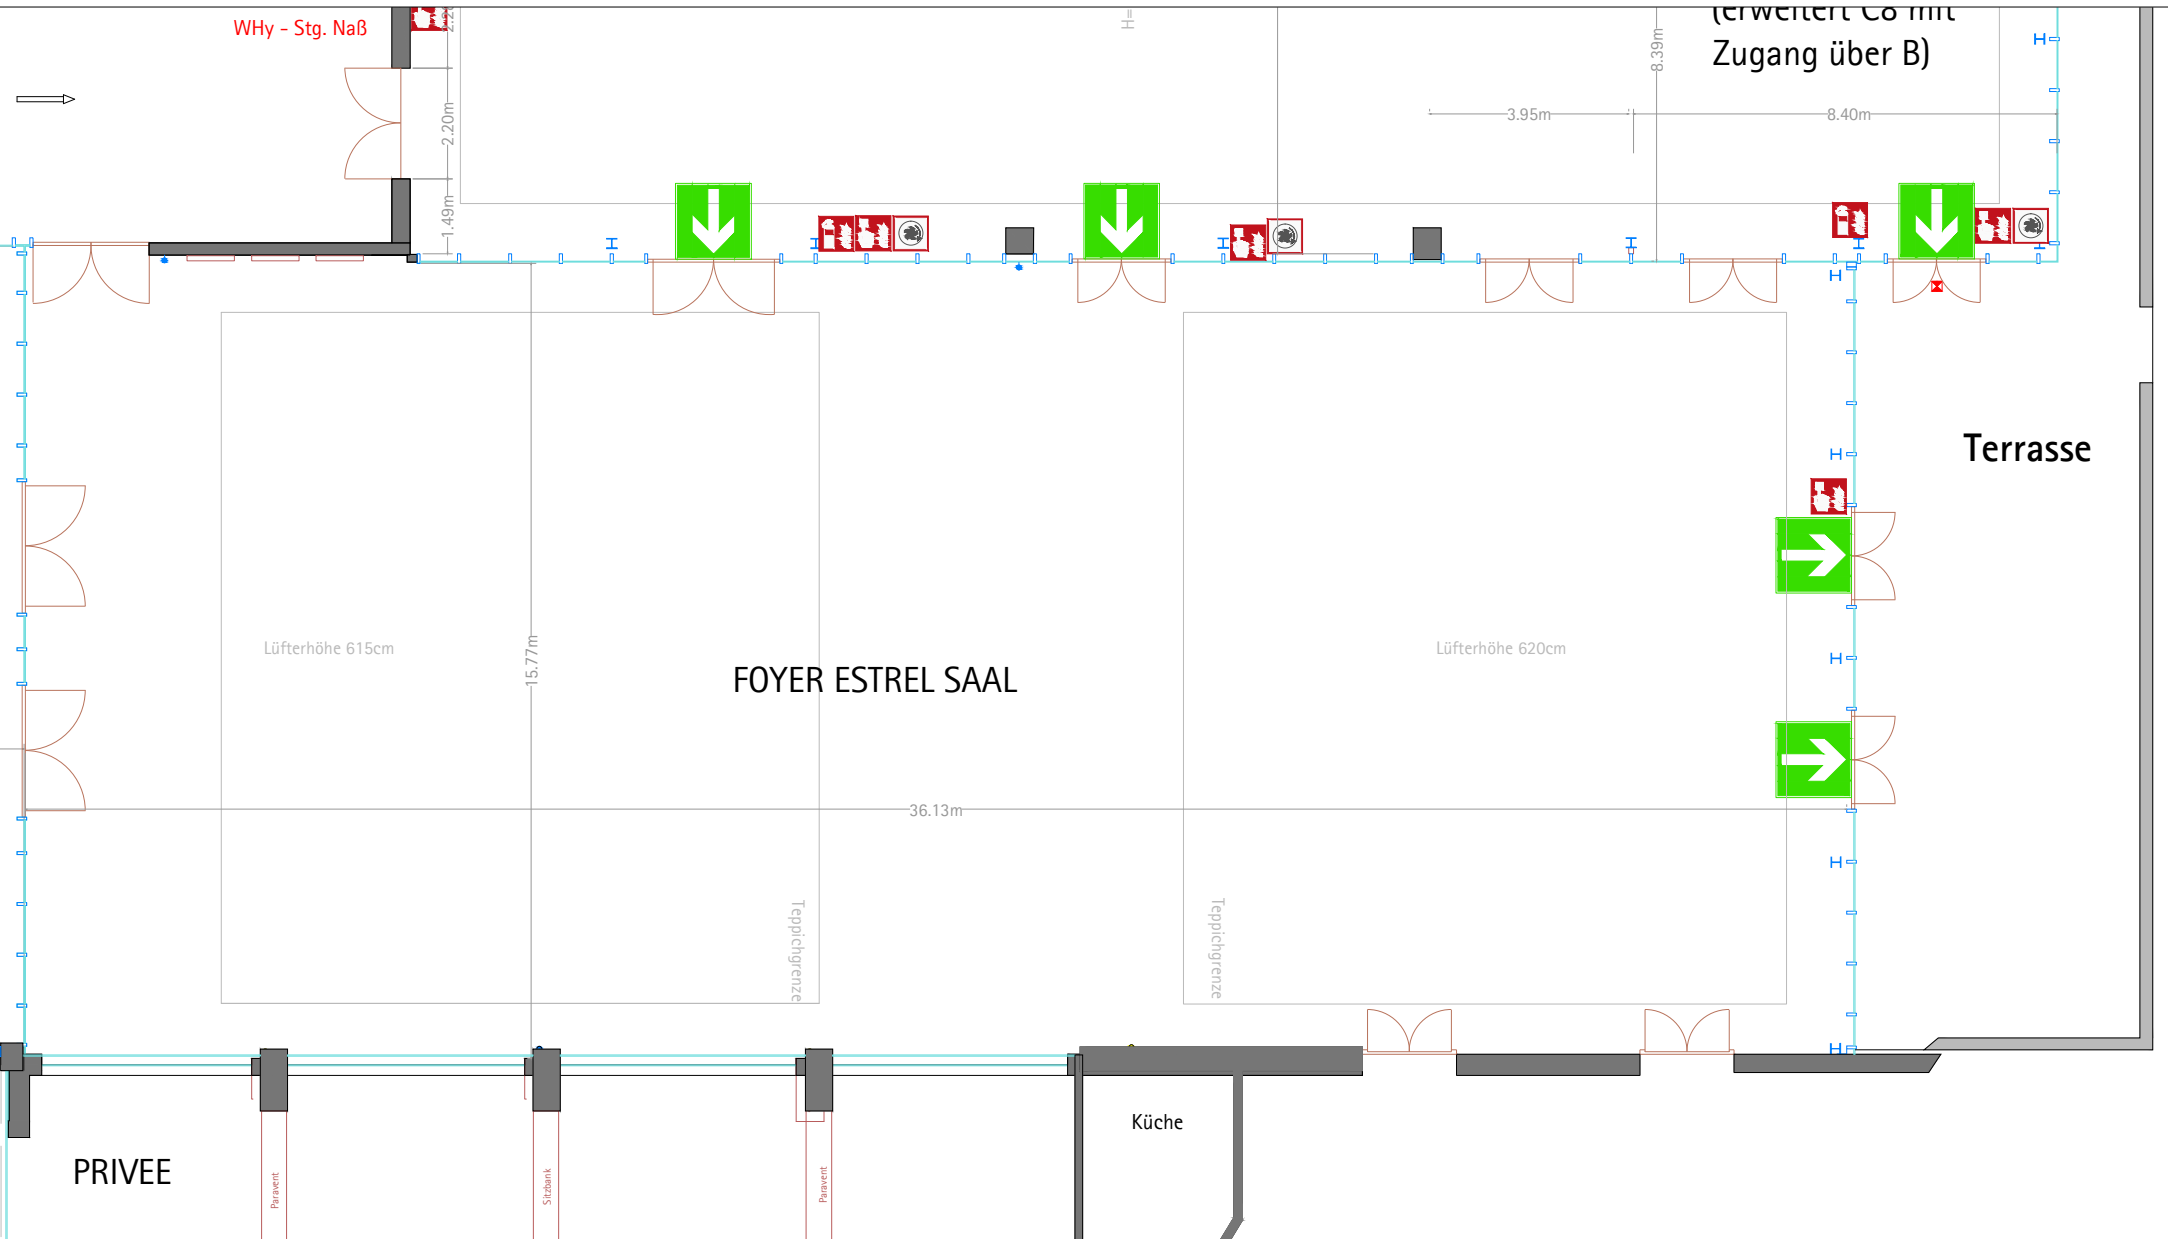

WHy - Stg. NaB

(erweitert CO mit  
Zugang über B)

Maßstab

20.00m

ESTREL  
CONGRESS CENTER  
BERLIN

# ESTREL HOTEL, FOYER ESTREL SAAL

Sonnenallee 225, 12057 Berlin  
Tel. +49(0) 30 6831 22566  
E-mail: [estrelcc@estrel.com](mailto:estrelcc@estrel.com)

Blattgröße DIN A4

kein Maßstab

Alle Maße sind vor Ort eigenverantwortlich zu prüfen.  
Schutzvorschriften nach DIN beachten!