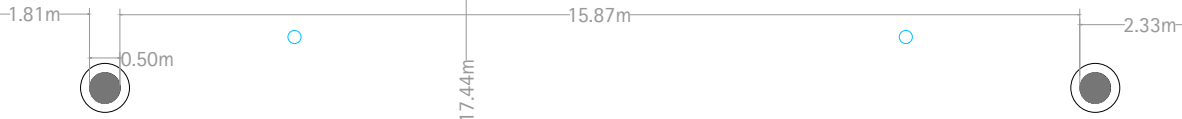

Eingang EFC

GH=93

Maßstab

ROTUNDE

Sonnenallee 225, 12057 Berlin
Tel. +49(0) 30 6831 22566
E-mail: estrelcc@estrel.com

Blattgröße DIN A4

kein Maßstab

Alle Maße sind vor Ort eigenverantwortlich zu prüfen.
Schutzvorschriften nach DIN beachten!