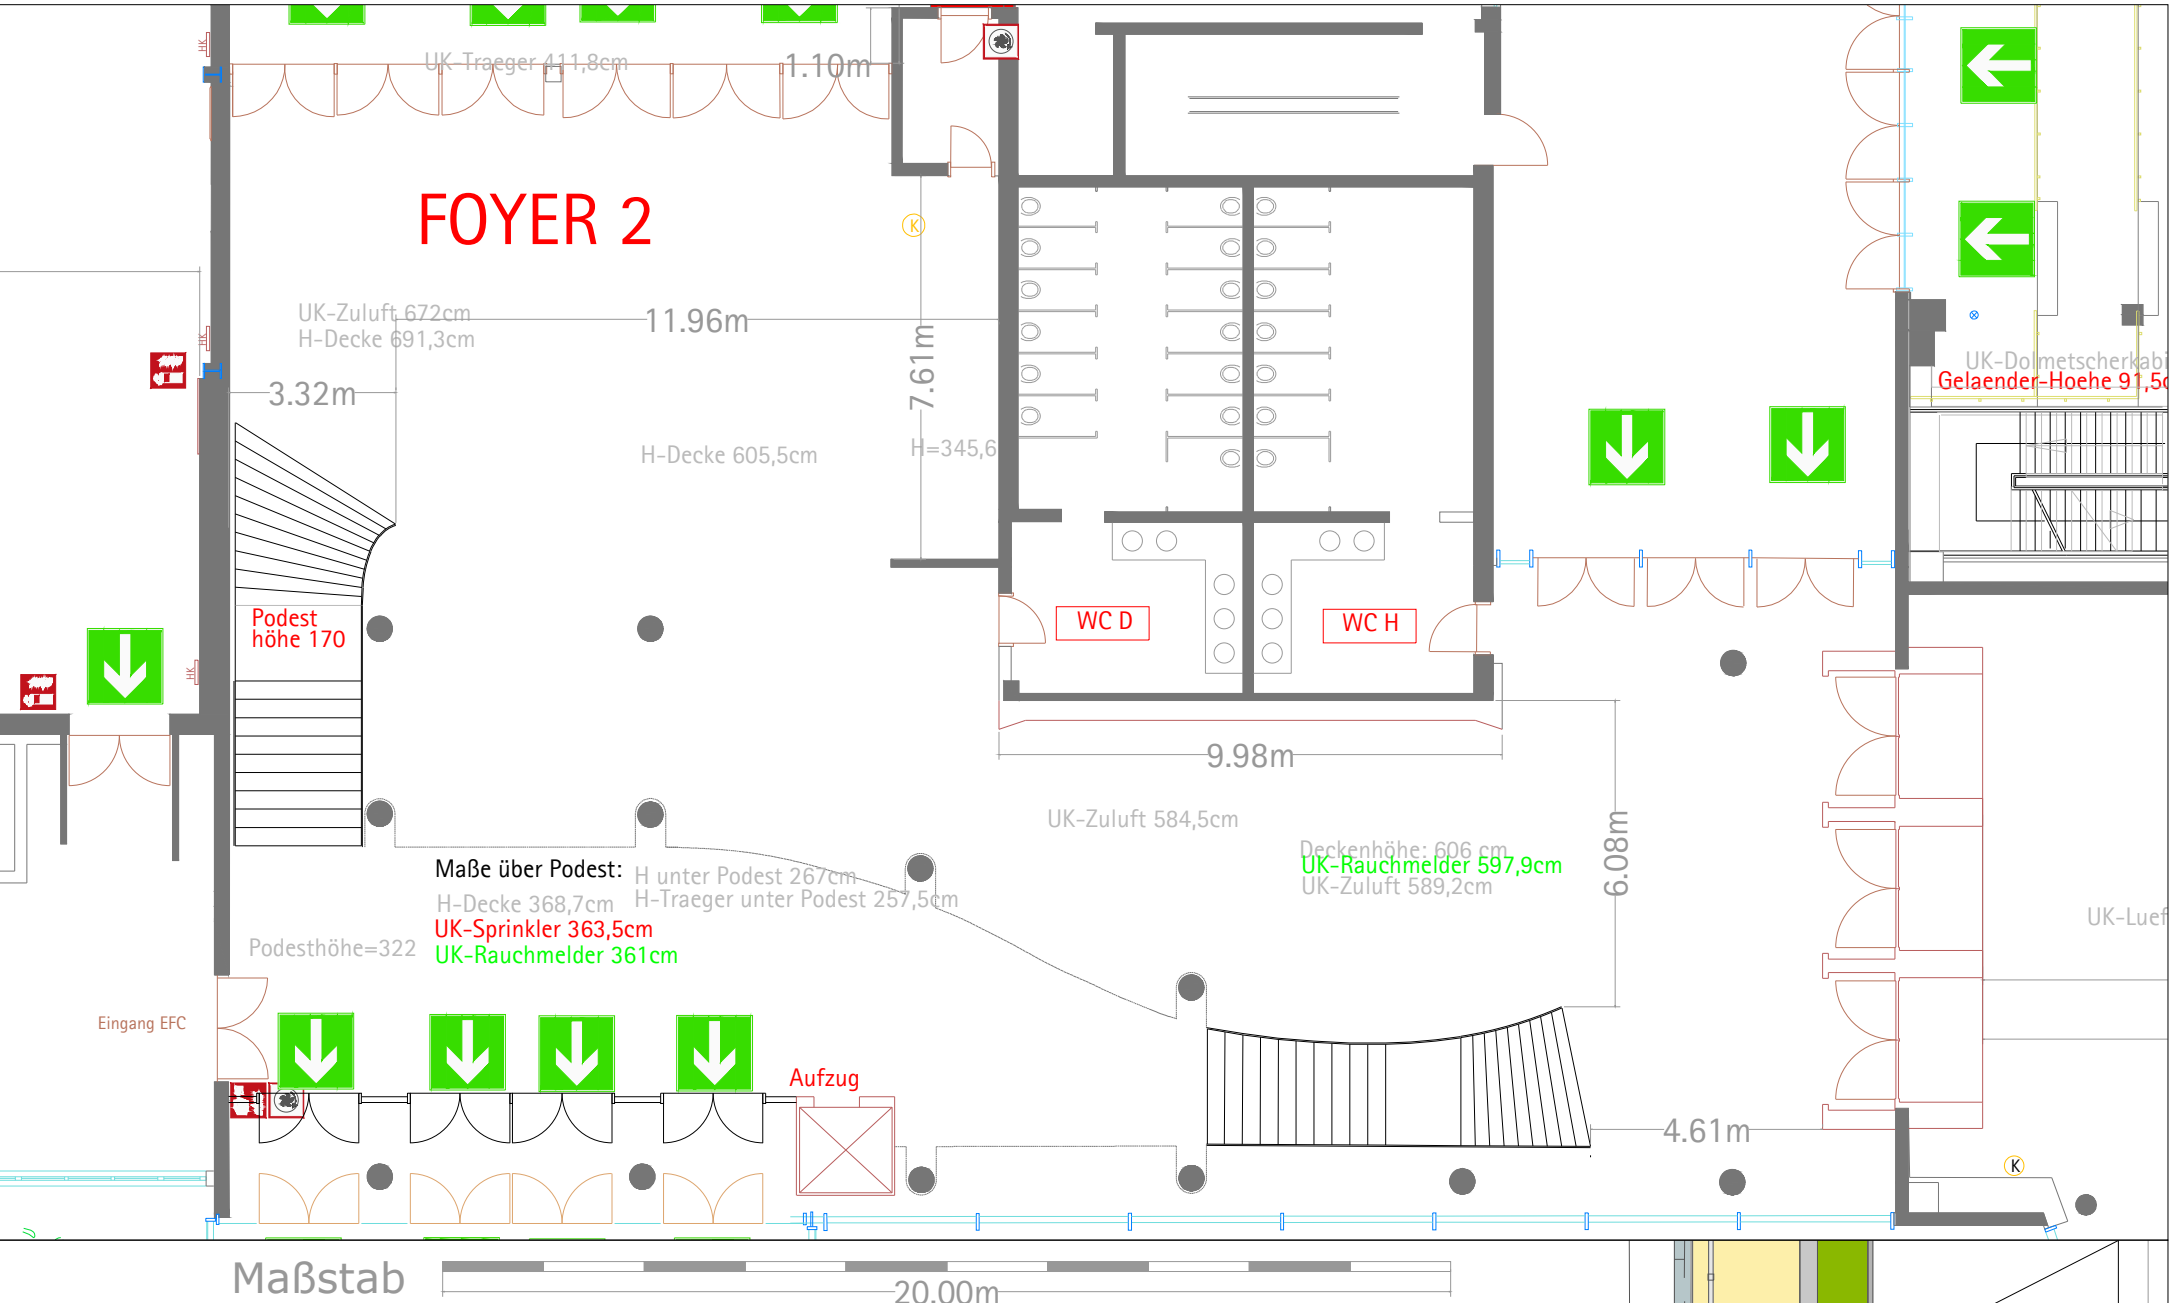

FOYER 2

Maßstab

20.00m

FOYER 2

Sonnenallee 225, 12057 Berlin
Tel. +49(0) 30 6831 22566
E-mail: estrelcc@estrel.com

Blattgröße DIN A4

kein Maßstab

Alle Maße sind vor Ort eigenverantwortlich zu prüfen.
Schutzvorschriften nach DIN beachten!