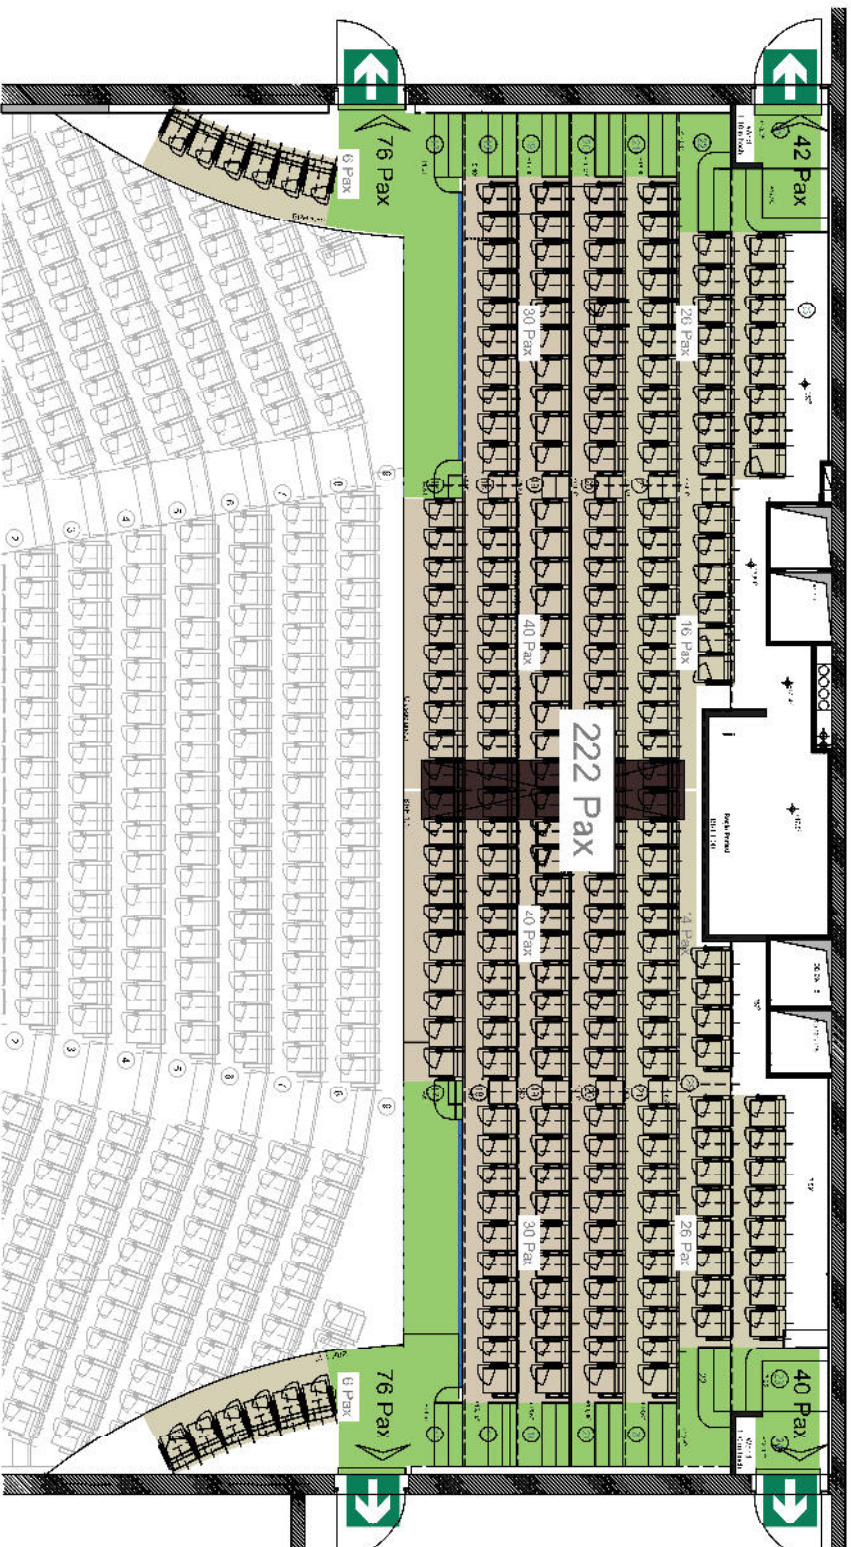

4. Ebene

Rang 216 Pax

3. Ebene

Parkett 332 Pax

2.0G

Maßstab

EAMC Auditorium Bestuhlungsplan Parkett/Rang

Tel: 030 6831-45003
Name: Heike Trebuitz

Estrel Congress Center, Sonnenallee 225, 12057 Berlin - Germany
Raum: EAMC
Stand: 25.05.2021

Alle Maße sind am Bau zu prüfen!
Blatt Größe: DIN A3
Maßstab 1:100

6.Ebene

5.Ebene

Maßstab 5.00m

Empore 234 Pax

EAMC Auditorium Bestuhlungsplan Empore

Estrel Congress Center, Sonnenallee 225, 12057 Berlin - Germany

Tel: 030 6831-45603

Name: Heike Trebutz

Raum: EAMC

Stand: 25.05.2021

Alle Maße sind am Bau zu prüfen !

Blatt Größe: DIN A3
 Maßstab 1:100